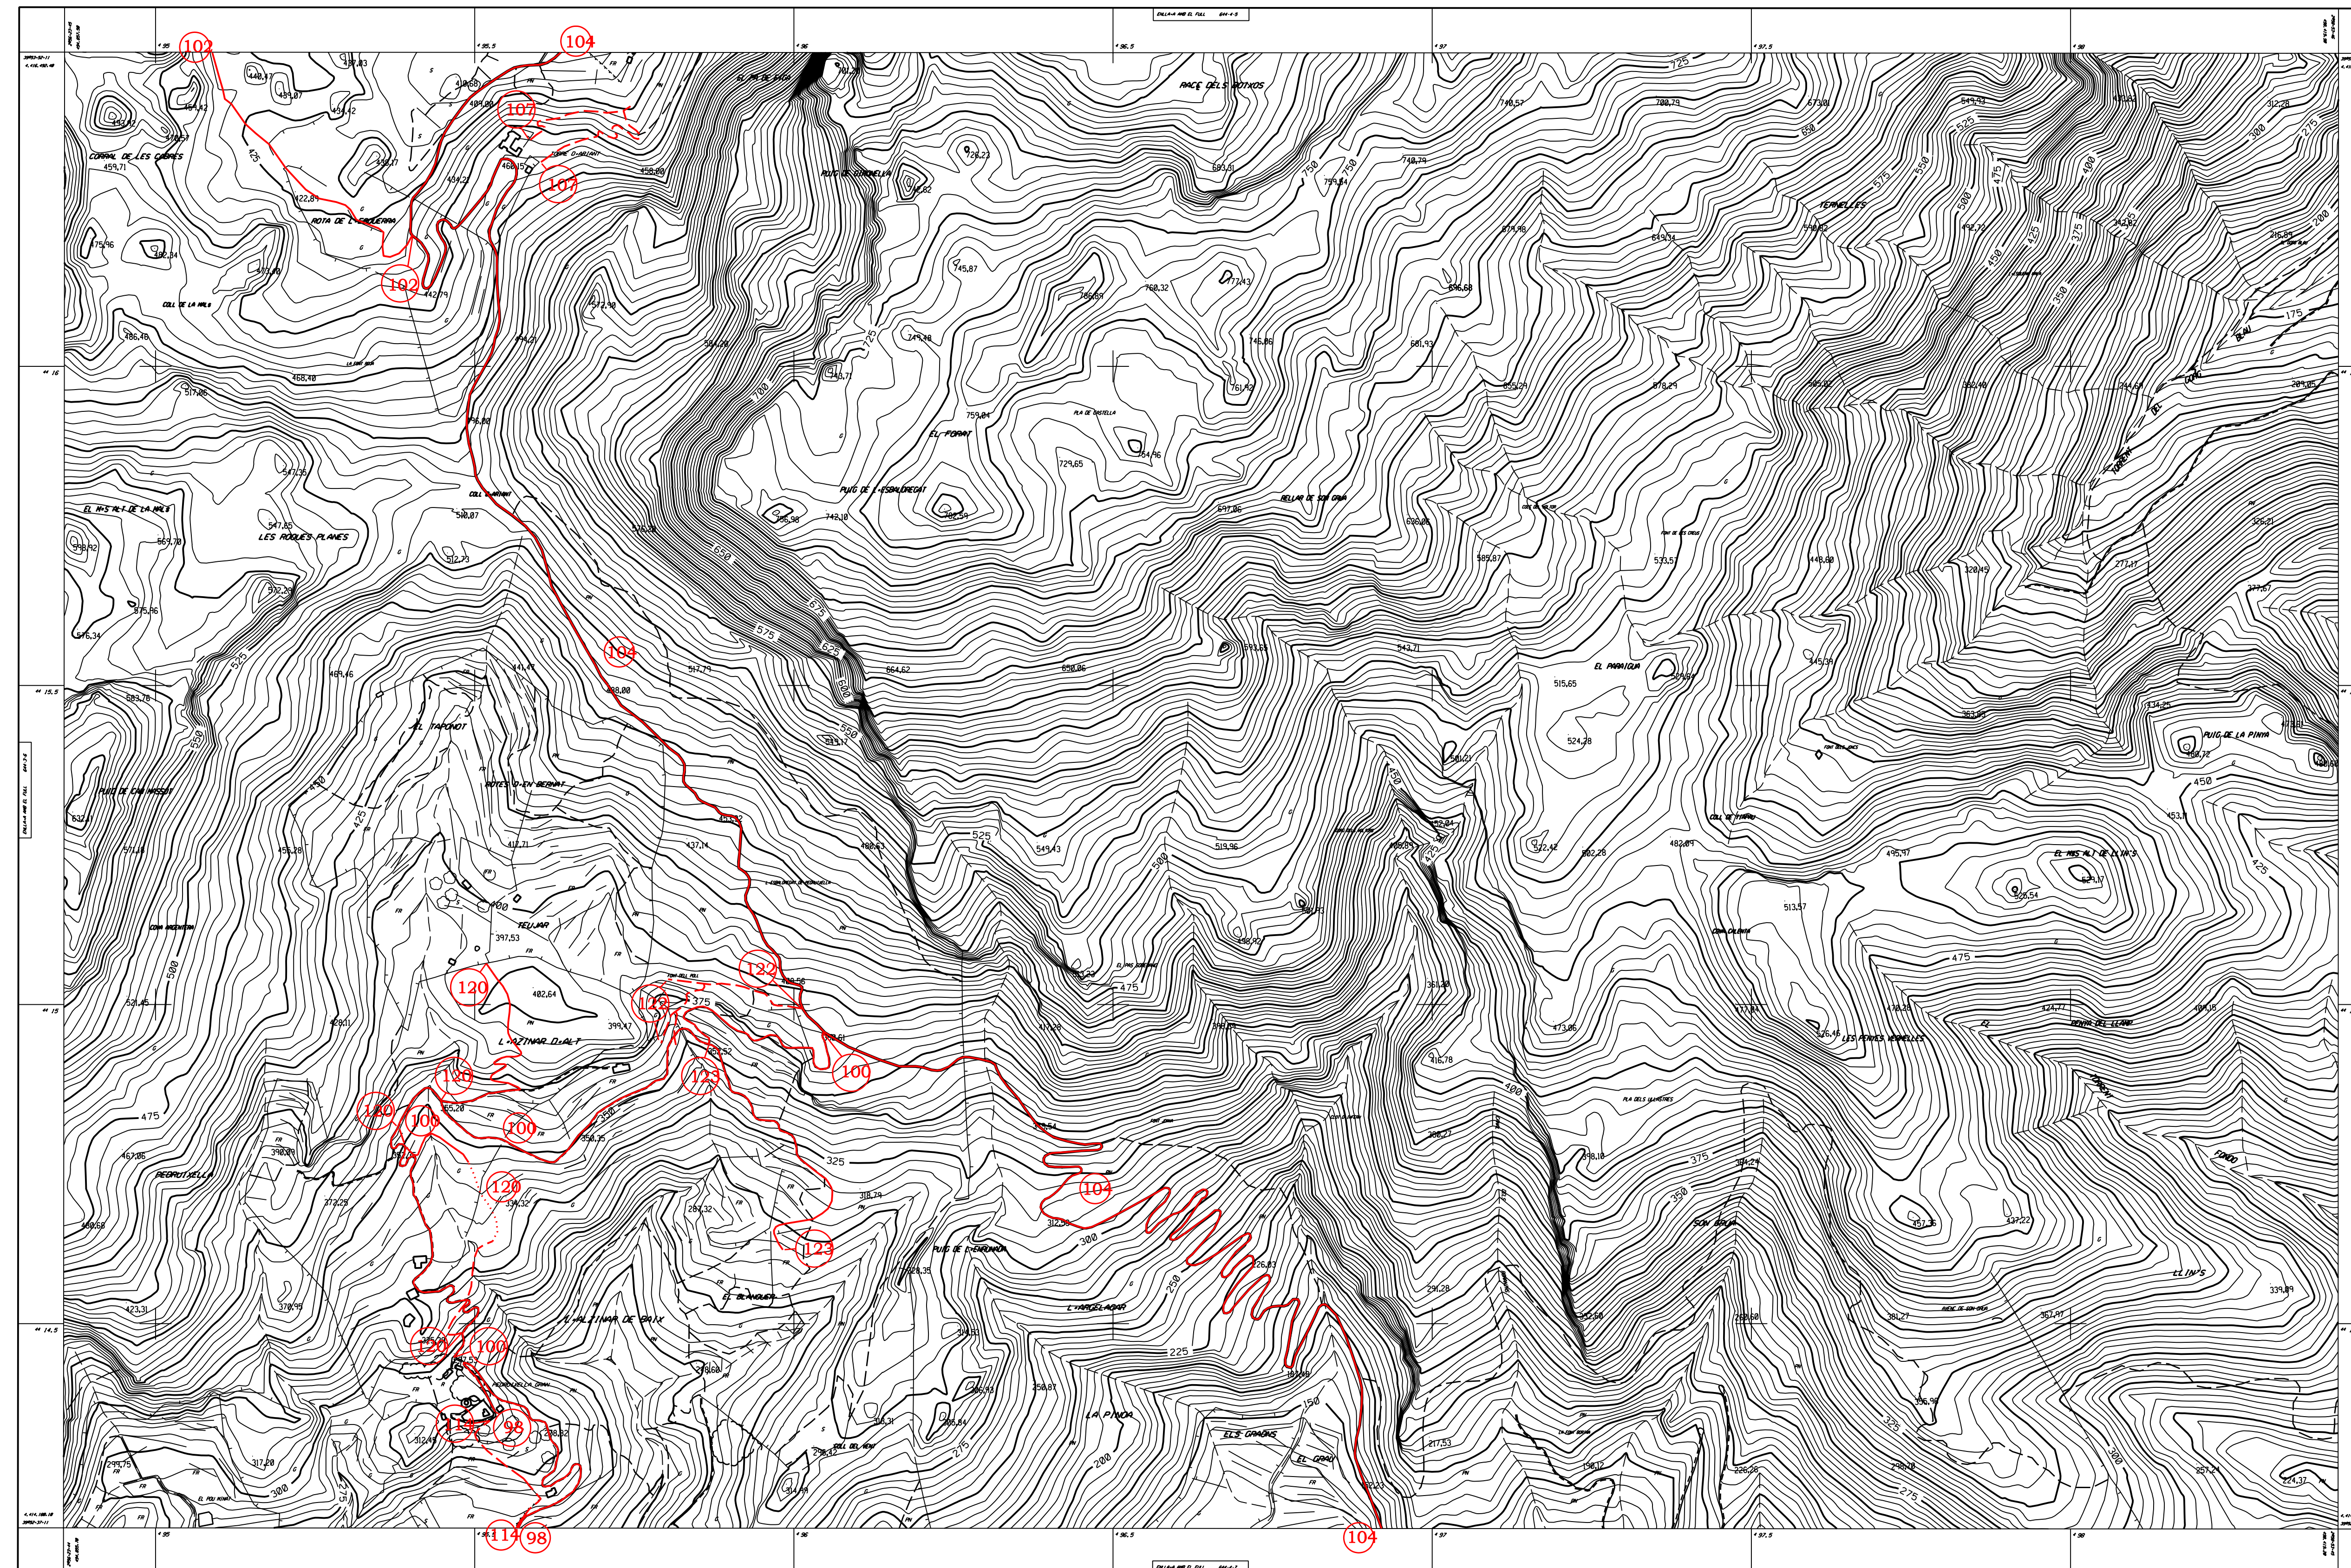

GOVERN BALEAR
CONSELLERIA D'OBRES PÚBLIQUES I ORDENACIÓ DEL TERRITORI

CABINET TÈCNIC - SECCIÓ DE CARTOGRAFIA
MAPA TOPOGRÀFIC BALEAR 1:5.000

PEDRUXELLA

644-4-6

MALLORCA F.M.T.N. 1:50.000 / SITUACIÓ DEL FULL 1:5.000

644-4-6

PEDRUXELLA

MALLORCA

SÍMBOLS CONEIXIBLES

+	LÍMIT MUNICIPAL
—	CORREDEJES DE ANIVELL, MÉSOM
—	CORREDEJES DE GORRISSE, AUTOPROTECCIÓ CONTRA ALTERNANÇES
+	PARQUES DE PRIMER ORDRE, D'ORDRE SUPERIOR
+	PARC D'INDEPENDÈNCIA, PLAN DE TERRE MUNICIPAL
—	LÍMIT DE COSTA, PALL TERRESTRE
—	ESTANYS NATURAL, ARTIFICIAL, EMBOSSAMENT
—	CANAL
—	CANAL EN CONSTRUCCIÓ
—	ADUCCIÓ, BARRINA, BARRICA
+	FONT, SECA
+	SANJA, POB
+	POZONAL, ASSEMBLIS
+	PLATAU DE SORRA FINE, DE SORRA GROSSA
+	GRANER, PALANES
—	AUTOPISTA, AUTOVIA
—	AUTOPISTA, AUTOVIA EN CONSTRUCCIÓ
—	CARRERANAL, COMUNAL, LOCAL, PARTICULAR O PISTA
—	CARRERANAL EN CONSTRUCCIÓ, METROPOLITÀ
—	CANAL, CANALOT
—	FERRERANAL DE S'HA ESTRETA
—	PISTES, PISTES
—	LÍMIT ELÈCTRIC, D'ALTA TENSIÓ, DE MITJANA TENSIÓ
—	EDIFICI PÚBLIC O SINGULAR, PRIVAT
—	EDIFICI EN CONSTRUCCIÓ, EN FASES, COMAR
—	COMAR, SECA
—	PARCEL·LA, TÍPICA, NOVA
—	FELDERANAL, VORAN
+	SITIAL, LOCAL, PARR, BALEAR
+	MOL·LA, MENEJIA
+	TORRE ELÈCTRICA, PAL ELÈCTRIC
+	CANALONAL, CANALONAL SUBMERSIU
+	ESTACIONAL, ESTIPE, MOL·LA
+	ESTACIONAL DE TELECOMUNICACIÓ, TRANSFORMADORA
+	DISTRIBUCIÓ, ESTACIÓ DE BOMBEIG
+	MINI, BOMBA A CIL·INDRE
+	PERFORACIÓ, CANALONAL, ASSOCIACIÓ, ENFERMERA
+	PARR, JARDI, JARDI, ESTIPE
+	MARE ALLAT, BOSC, PALANES
+	TANC DE RESERVA, PERÍMETRE DE CULTIU

CONSERVACIÓ	DELS	PARQUES	DESP-DELS
ADP			

ESCALA 1:5.000
PROJECCIÓ UTM, DATUM BALEAR, LONGITUDS REFERIDES AL MERIDIJ DE GREENWICH.
EQUIDISTÀNCIA DE LES CORRES DE NIVELLIS M, CORRES MÈTRES, 25 M.
DATA DE NIVELLIS 1980
LÍMITES MUNICIPALS EXISTENTS DE LA DATA 1/1/2000

PROJECCIÓ UTM, DATUM BALEAR, LONGITUDS REFERIDES AL MERIDIJ DE GREENWICH.
EQUIDISTÀNCIA DE LES CORRES DE NIVELLIS M, CORRES MÈTRES, 25 M.
DATA DE NIVELLIS 1980
LÍMITES MUNICIPALS EXISTENTS DE LA DATA 1/1/2000